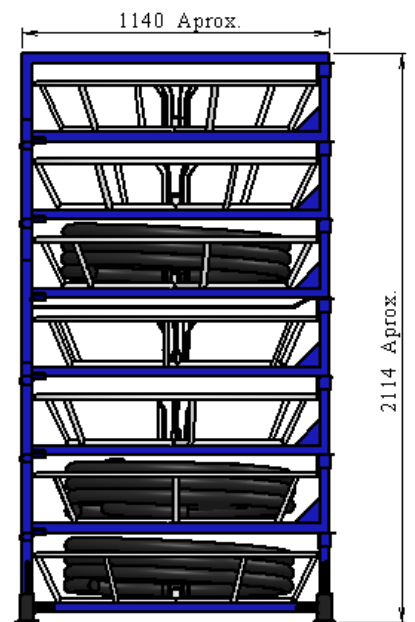

TUTORIAL VIDEO

Medidas en mm. | Dimensions in mm.

|   |  |                   |
|---|--|-------------------|
| Carga máx. recomendada / bandeja            | Maximum recommended load / tray                              | 70 Kg.            |
| Carga total recomendada                     | Recommended total load                                       | 490 Kg.           |
| Carga máx. real / bandeja                   | Real maximum load / tray                                     | 100 Kg.           |
| Carga máx. total                            | Maximum total load   | 600 Kg.           |
| Carga con ruedas opcionales recomendada     | Load with optional wheels recommended                        | 60%               |
| Dimensiones del embalaje                    | Packing dimensions   | 110x110x70 (98Kg) |
| Se recomienda fijar el portalloros al suelo | It is highly advisable to fix the roll holder to the ground. |                   |