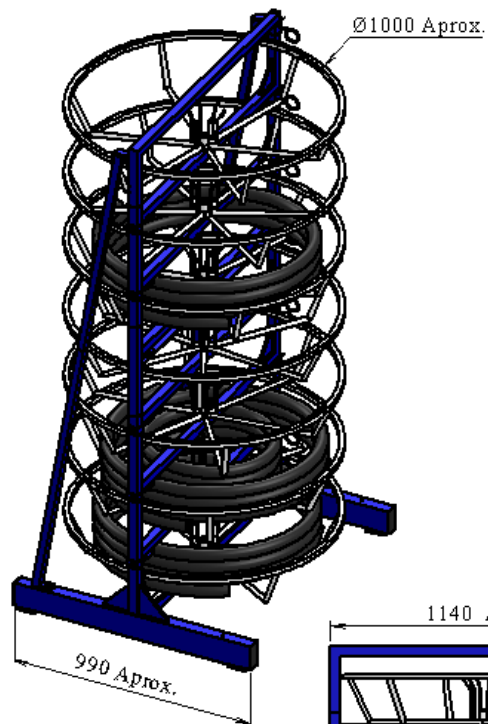

TUTORIAL VIDEO

Medidas en mm. | Dimensions in mm.

|   |  |                   |
|---|--|-------------------|
| Carga máx. recomendada / bandeja            | Maximum recommended load / tray                              | 70 Kg.            |
| Carga total recomendada                     | Recommended total load                                       | 490 Kg.           |
| Carga máx. real / bandeja                   | Real maximum load / tray                                     | 100 Kg.           |
| Carga máx. total                            | Maximum total load   | 600 Kg.           |
| Carga con ruedas opcionales recomendada     | Load with optional wheels recommended                        | 60%               |
| Dimensiones del embalaje                    | Packing dimensions   | 110x110x70 (98Kg) |
| Se recomienda fijar el portalloros al suelo | It is highly advisable to fix the roll holder to the ground. |                   |